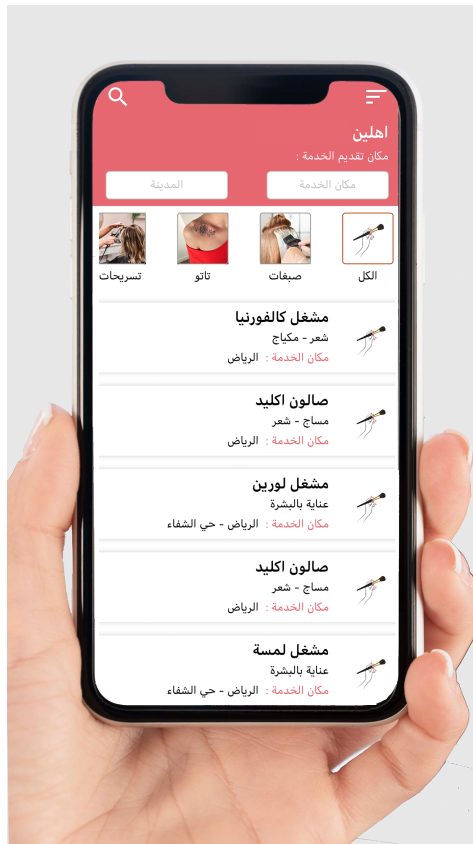

تطبيق Brush

تطبيق برش هو منصة وسيطة بين مقدمي الخدمات و العملاء و يحتوي على عدة اقسام مثل المياك و صبغات الشعر و التاتو و تسريحات الشعر و التصوير الفوتقرافي و غيرها من الخدمات و يمكنكم البحث حسب المنطقة و نوع مقدم الخدمة .